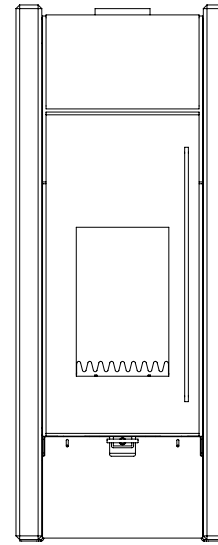

- raumluff
- raumluffunabhängig/extern

Türanschlag:

- rechts
- links

Seitenansicht

mit Rauchrohranschluss rückseitig

Frontansicht

Rückansicht

mit Rauchrohranschluss nach oben

Türanschlag links Türanschlag rechts

Draufsicht

mit Rauchrohranschluss nach oben

Feuerfeste Unterlage

Mindestgröße:
Tiefe x Breite 1050 x 890

(wenn Quatrino mittig hinten auf Unterlage ausgerichtet wird)

Detailansicht D, E