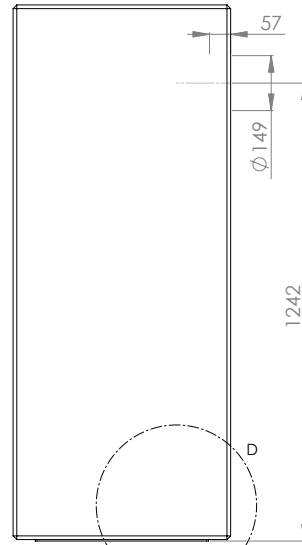

- raumluff
- raumluffunabhängig/extern

Türanschlag:

- rechts
- links

Seitenansicht

mit Rauchrohranschluss rückseitig

Frontansicht

Rückansicht

mit Rauchrohranschluss nach oben

Türanschlag links Türanschlag rechts

Draufsicht

mit Rauchrohranschluss nach oben

Feuerfeste Unterlage

Mindestgröße:
Tiefe x Breite 1050 x 890

(wenn Quatrino mittig hinten auf Unterlage ausgerichtet wird)

Detailansicht D, E