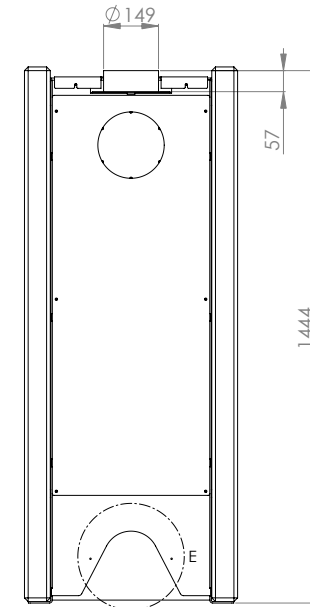

- raumluff
- raumluffunabhängig/extern

Türanschlag:

- rechts
- links

Seitenansicht

mit Rauchrohranschluss rückseitig

Frontansicht

Rückansicht

mit Rauchrohranschluss nach oben

Türanschlag links Türanschlag rechts

Draufsicht

mit Rauchrohranschluss nach oben

Feuerfeste Unterlage

Mindestgröße:
Tiefe x Breite 1050 x 890

(wenn Quatrino mittig hinten auf Unterlage ausgerichtet wird)

Detailansicht D, E