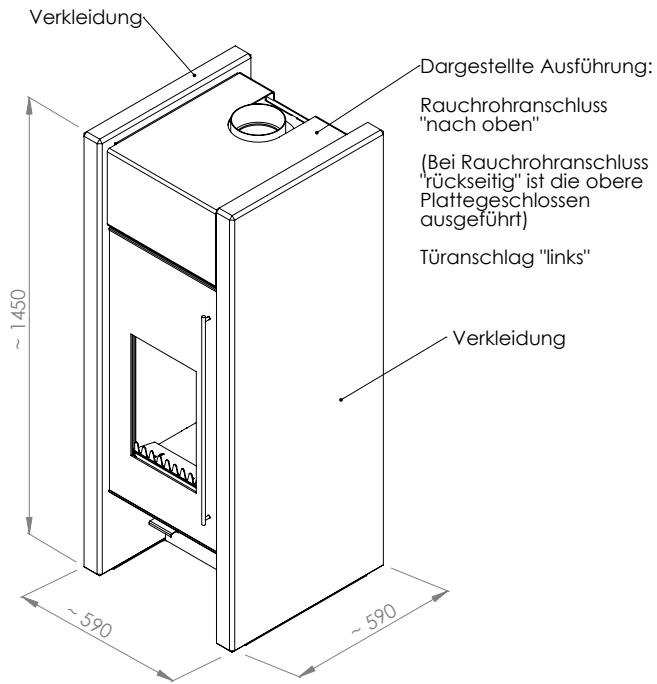

Refina

Wohlfühlwärme, die begeistert.

Ausführungen:

Verkleidung

- Granit
- Basalt
- Marmor

Rauchrohranschluss:

- nach oben
- rückseitig

Verbrennungsluftzufuhr:

- raumluff
- raumluffunabhängig/extern

Türanschlag:

- rechts
- links

Seitenansicht

mit Rauchrohranschluss rückseitig

Frontansicht

Rückansicht

mit Rauchrohranschluss nach oben

Türanschlag links Türanschlag rechts

Draufsicht

mit Rauchrohranschluss nach oben

Feuerfeste Unterlage

Mindestgröße:
Tiefe x Breite 1050 x 890

(wenn Quatrino mittig hinten auf Unterlage ausgerichtet wird)

Detailansicht D, E