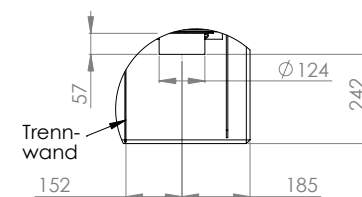

- raumluff
- raumluffunabhängig/extern

Türanschlag:

- rechts
- links

Seitenansicht

mit Rauchrohranschluss rückseitig

Frontansicht

Rückansicht

mit Rauchrohranschluss nach oben

Türanschlag links Türanschlag rechts

Draufsicht

mit Rauchrohranschluss nach oben

Feuerfeste Unterlage

Mindestgröße:
Tiefe x Breite 1050 x 890

(wenn Quatrino mittig hinten auf Unterlage ausgerichtet wird)

Detailansicht D, E

Verbrennungsluftzufuhr raumluffunabhängig

Detail E

Befestigungspunkte für Anschluss

Detail D

Stützen für runden Anschluss

Version 2

Quatrino

Der Starke mit langem Atem.