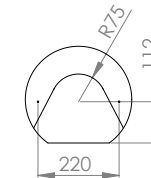

Detail E

Befestigungspunkte für Anschluss

Detail D

Stützen für runden Anschluss