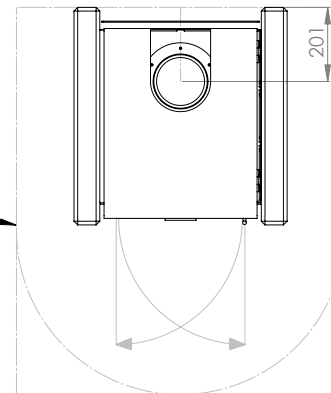

- raumluff
- raumluffunabhängig/extern

Türanschlag:

- rechts
- links

Seitenansicht

mit Rauchrohranschluss rückseitig

Frontansicht

Rückansicht

mit Rauchrohranschluss nach oben

Türanschlag links Türanschlag rechts

Draufsicht

mit Rauchrohranschluss nach oben

Feuerfeste Unterlage

Mindestgröße:
Tiefe x Breite 1050 x 890

(wenn Quatrino mittig hinten auf Unterlage ausgerichtet wird)

Detailansicht D, E